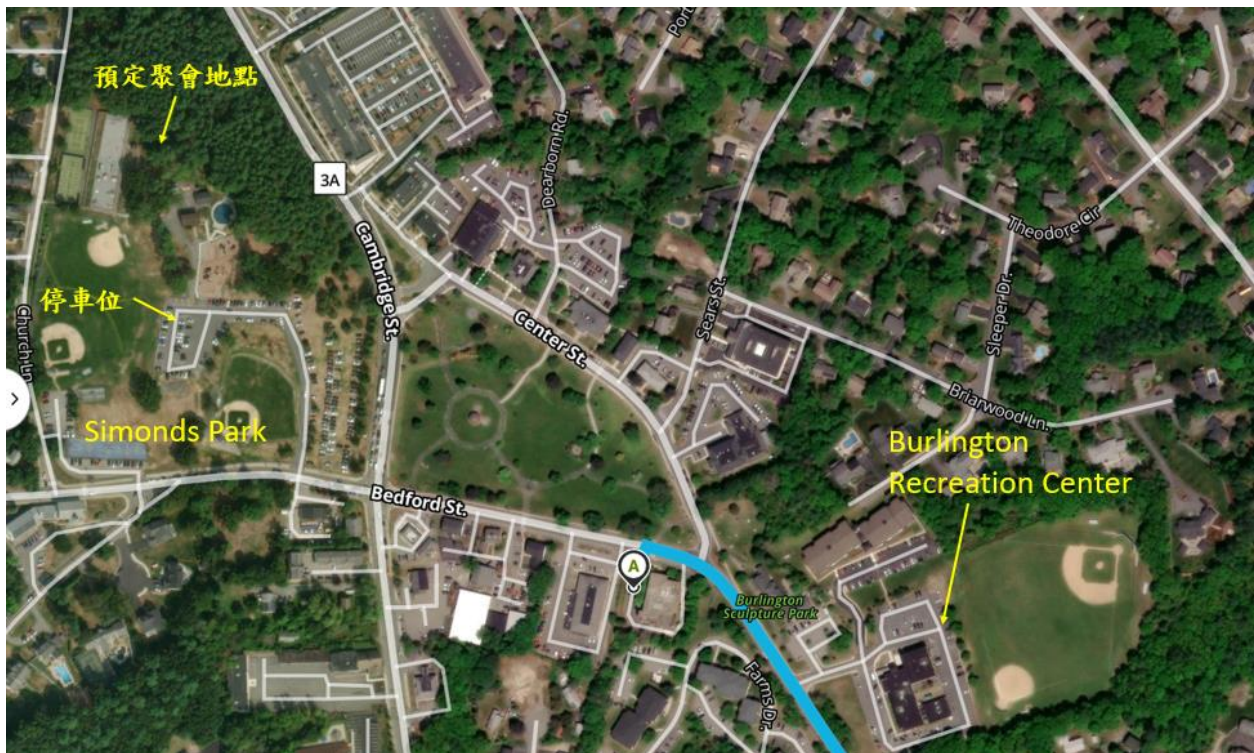

9/1/2024 崇拜指南

由於 9/1 是勞工節長假期，Burlington Recreation Center 不外借，所以我們當日改為戶外崇拜，地點在 Burlington 的 Simonds Park。

聚會後，我們將一同前往 Woburn 去看我們教堂建築物整修的現況 (地址：415 Main St., Woburn, MA 017810)。

戶外聚會地點：Simonds Park, 10 Bedford St., Burlington (如附圖)

(若家裡有折合椅，請大家盡量帶一些去。如果沒有也不用擔心，必定有人會多帶。)

聚會時間：十點開始崇拜

聚會內容：

詩歌

#241 這是耶和華所定的日子

#109 樹上小鳥、園中紅花你要讚美祂

#108 我要唱耶和華的大慈愛

#31 耶穌愛我捨性命

#216 神賜愛子

#139 愛使我們相聚一起

禱告

信息

祝禱